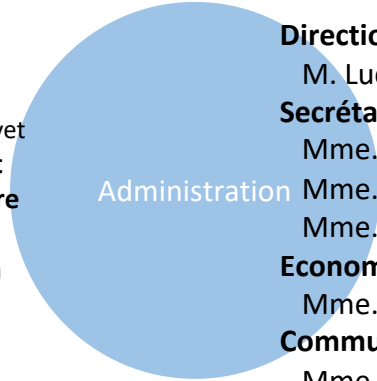

Direction
M. Lucchesi
Secrétariat
Mme. Bastard de Crisnay
Mme. Bouffard de Fontainemarie
Mme. Lavigne
Economat
Mme. Ducornetz
Communication
Mme. Bastard de Crisnay