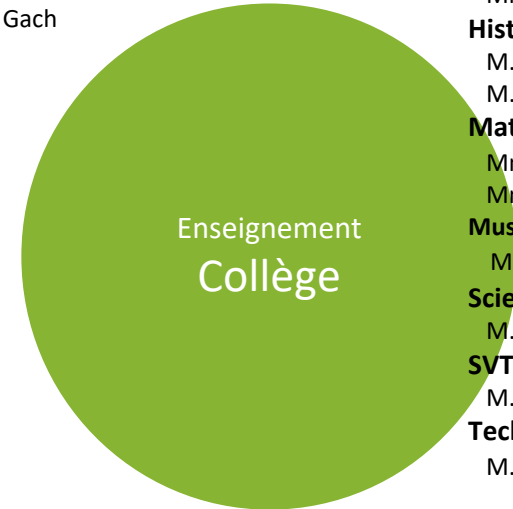

Anglais
M. Lucchesi
Mme. Pepin
Mme. Saïsset
Arts plastiques
Mme. Charroux
Documentaliste
Mme. Constantin
EPS
Mme. Laneel
Mme. Foll-Bertrandie
Espagnol
Mme. Ruiz
Français
Mme. Domingo
Mme. Dubourg
Mme. Riquier
Latin
Mme. Domingo
Mme. Dubourg
Histoire – Géographie
M. Harpillard
M. Terrade
Mathématiques
Mme. Pavageau
Mme. Sibade
Musique
Mme. Muller
Sciences Physiques
M. Espiard
SVT
M. Lagarigue
Technologie
M. Zakri